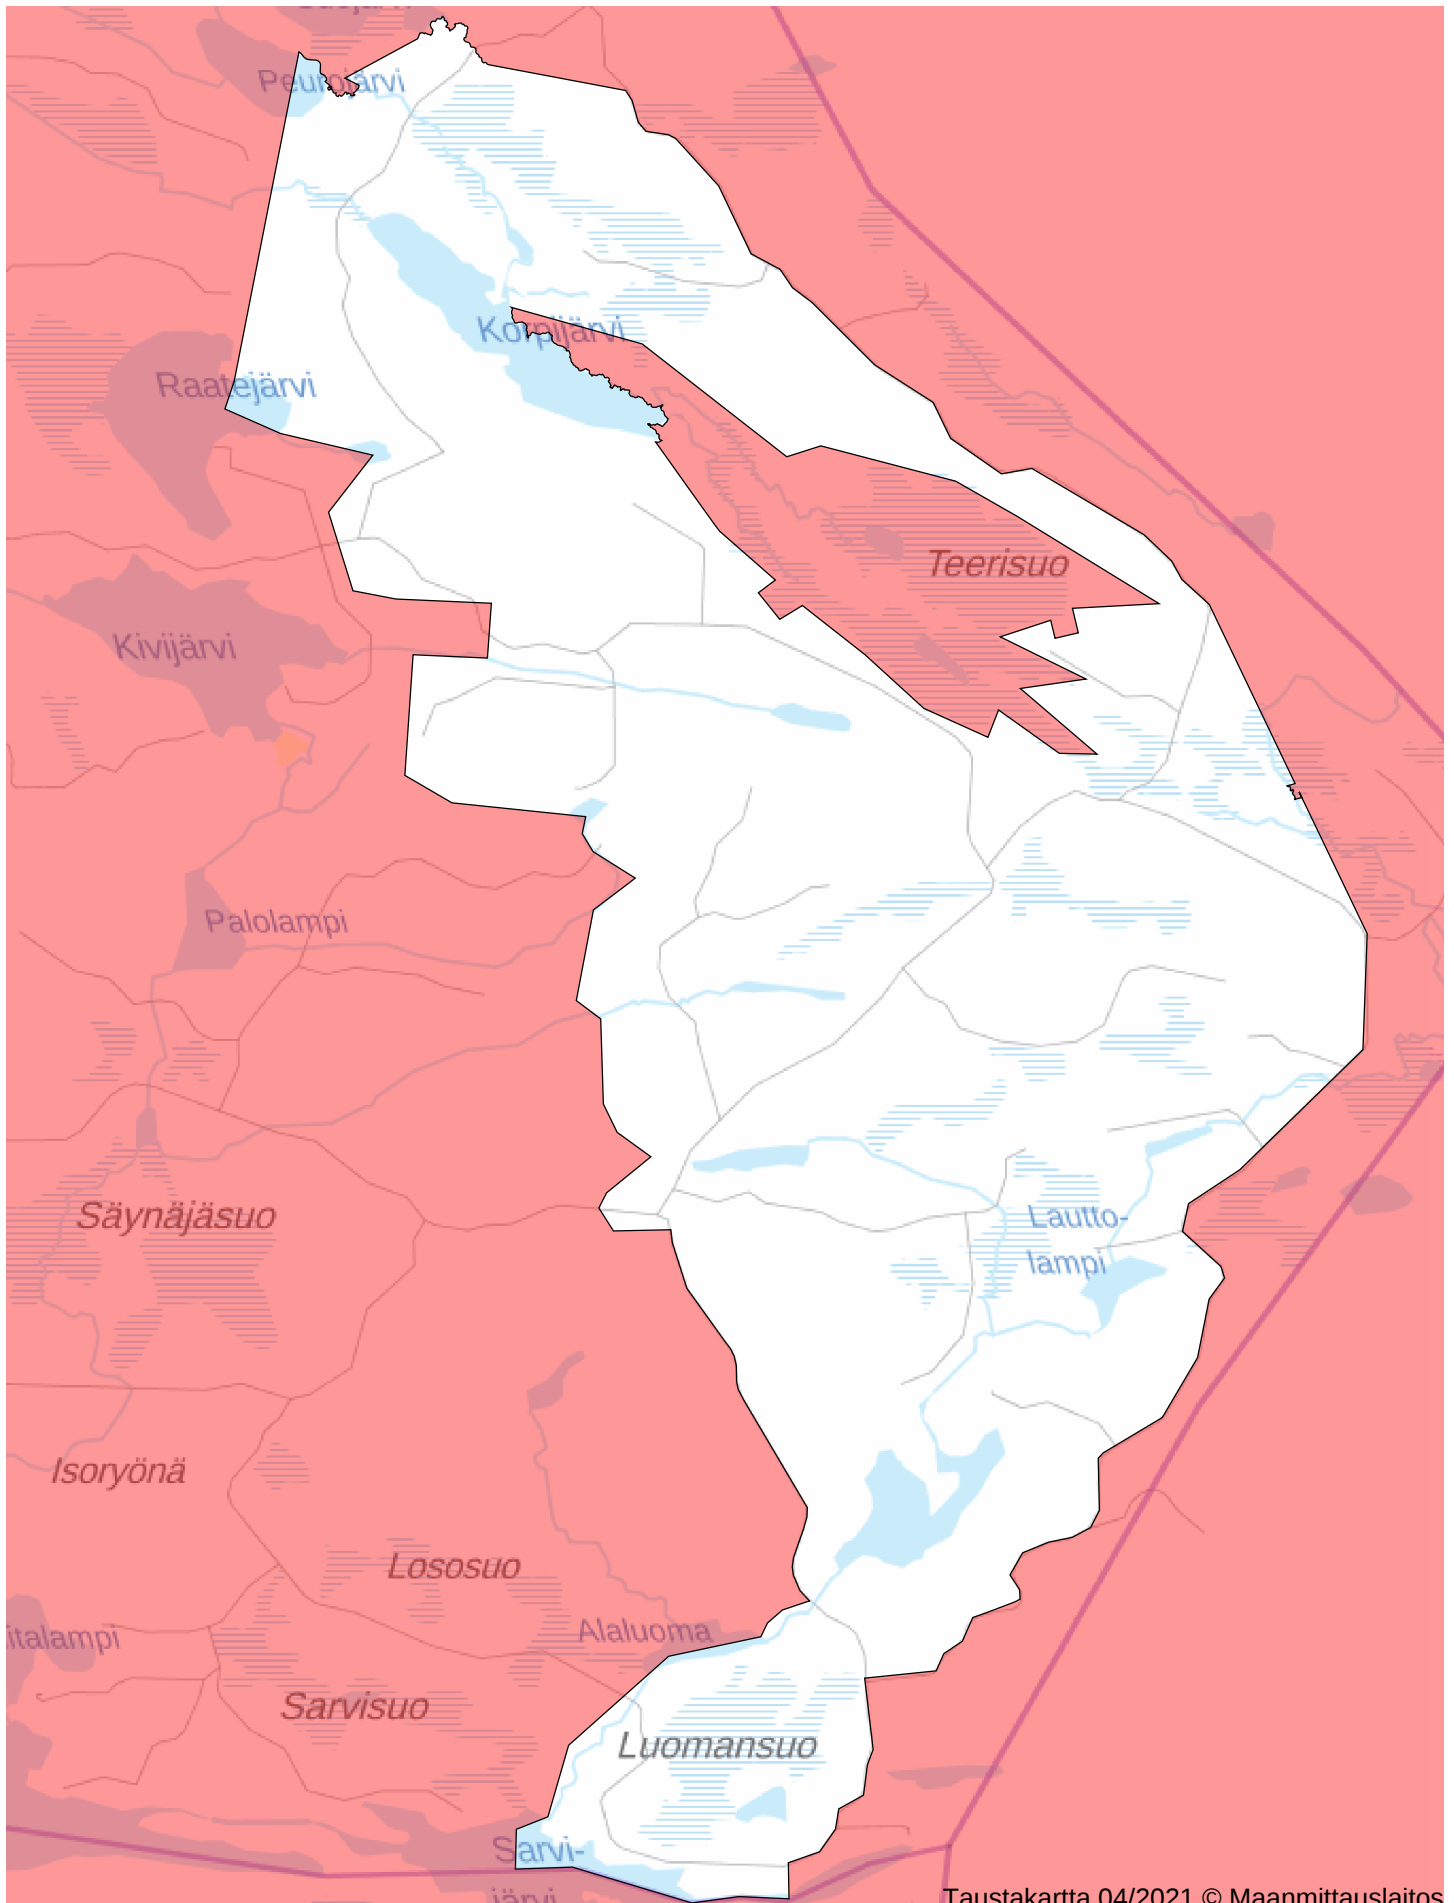

Oma riista

Kuusamon Yhteismetsä, Kuusamo - DB87HV7SUB

302c PIENPETO 1.8.-30.9.2021, 1.1.-31.7.2022 LUOMA RAJAVAARA - tallennettu 29.4.2021 09:28

Maa 4959 ha, vesi 299 ha, yhteensä 5258 ha

Valtionmaa-alue 0 ha, yksityismaa-alue 4959 ha

Taustakartta 04/2021 © Maanmittauslaitos

0km 1.25km 2.5km 3.75km 5km